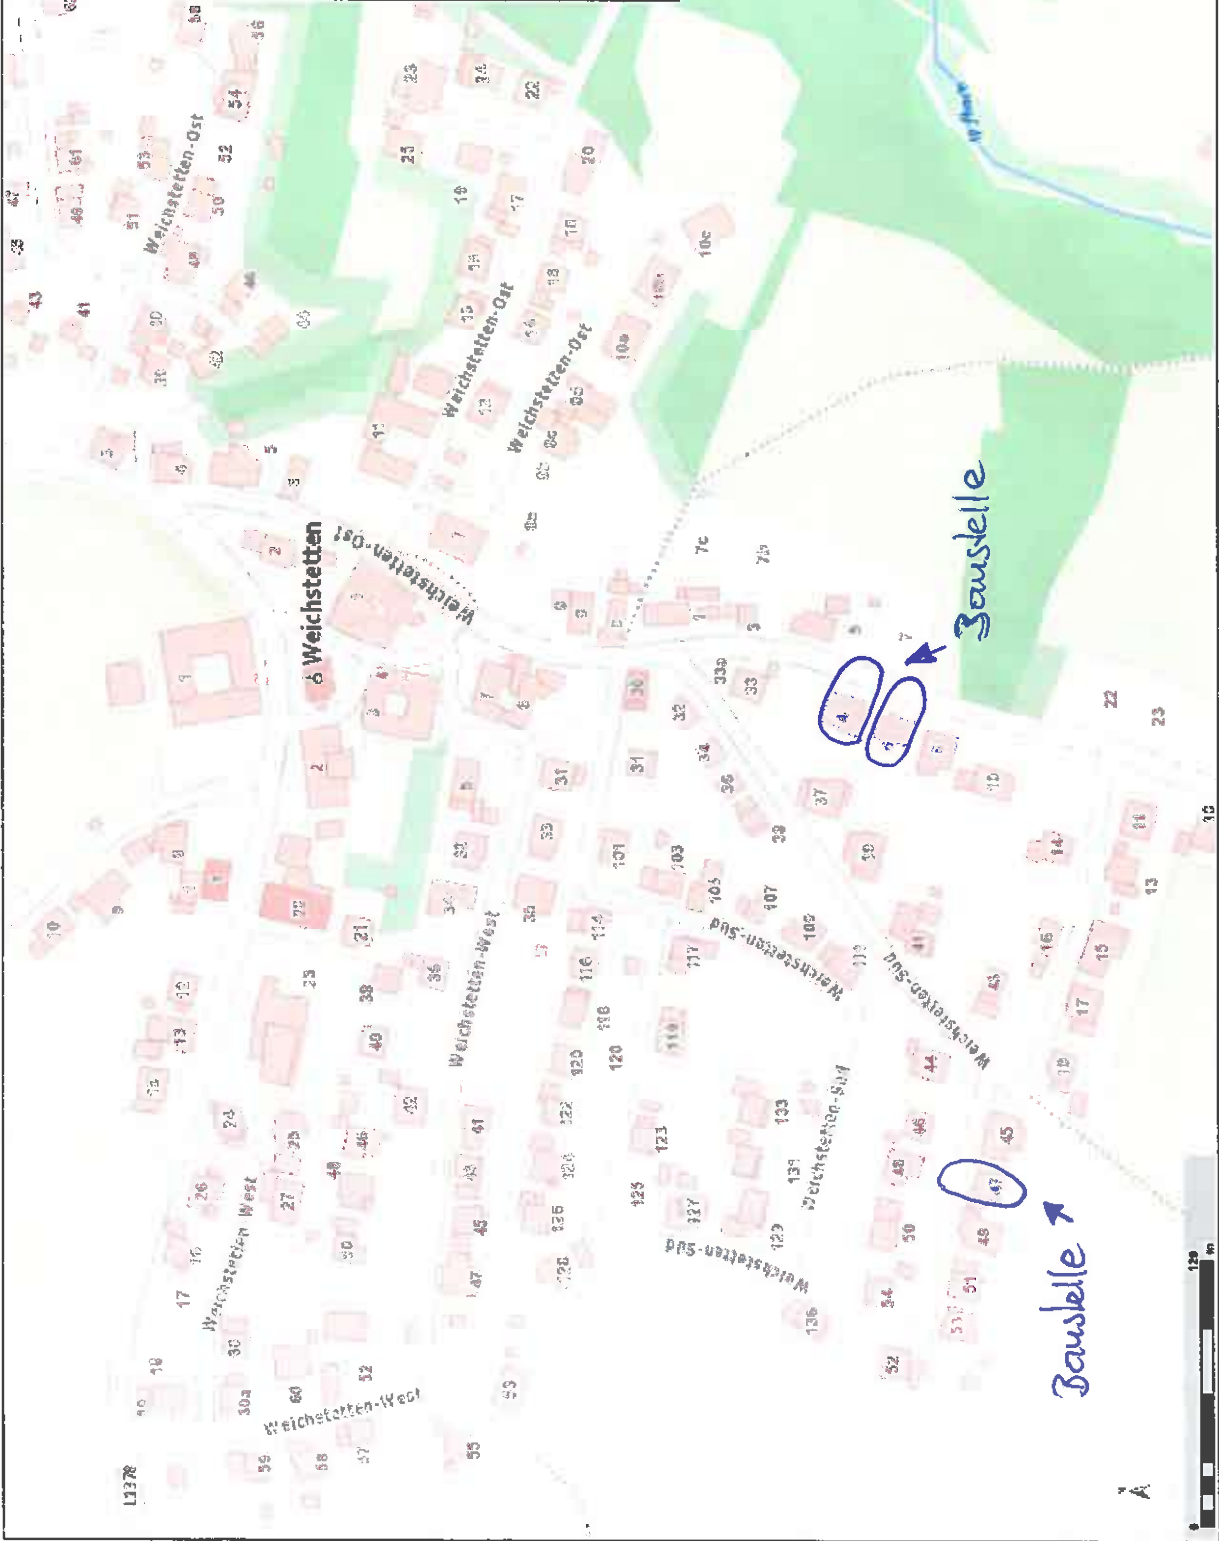

DORIS Landkarte

Erstellt für Maßstab 1:3 000
Inhalt: 73 102,35 331 501,70
rechts oben: 73 986,42 332 049,65
Austria GK M31 Central Zone

Quellen © DORIS, BEV

Verwendung
k.A.

Ersteller
geost (geost)

Erstellungsdatum 12.06.2022

Die mit dem System zur Verfügung gestellten Informationen sind ausschließlich für den Zweck der Darstellung der Daten im System bestimmt. Die Nutzung der Informationen ist auf die Nutzung der Daten im System beschränkt. Die Informationen sind nicht für andere Zwecke geeignet. Die Informationen sind nicht für die Haftung für Folgeschäden, die aus der Verwendung der Informationen resultieren, verantwortlich.