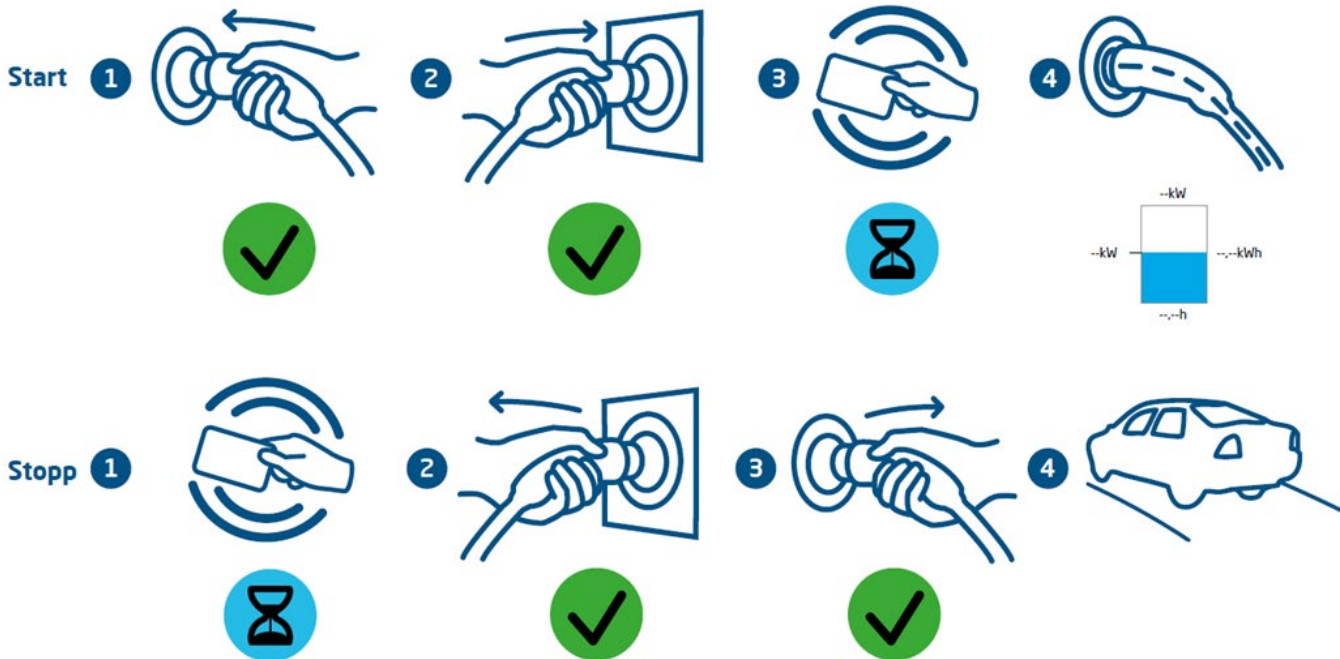

ELEKTRO -LADESTELLE

powered by **enio**

LADEN MIT LADEKARTE – KARTE DIREKT AN STATION HALTEN

ODER DEN QR CODE AN
DER LADESTATION IN
STECKERNÄHE SCANNEN

ODER MIT DER LADEAPP
AUS DEM APPSTORE
DOWNLOADEN

AKTUELLE TARIFE