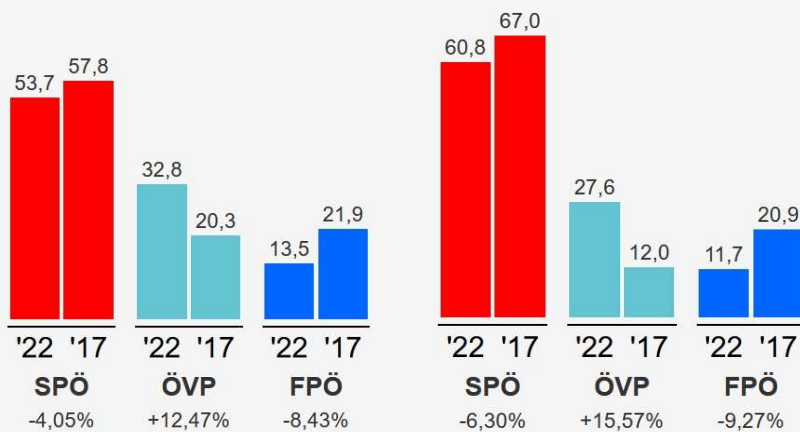

GEMEINDENACHRICHTEN

Amtliche Mitteilung an jeden Haushalt der Marktgemeinde Minihof-Liebau • Wahl-Spezial 2022

Zugestellt durch Post.at

GESAMTERGEBNIS DER GEMEINDERATS- UND BÜRGERMEISTERWAHLEN 2022

Gemeinderatswahl

Bürgermeisterwahl

Bei der Wahl des Gemeinderates der Marktgemeinde Minihof-Liebau erreichte die **SPÖ 11 Mandate** (d. s. 53,74 % der abgegebenen gültigen Stimmen), die **ÖVP 6 Mandate** (d. s. 32,75 % der abgegebenen gültigen Stimmen) und die **FPÖ 2 Mandate** (d. s. 13,50 % der abgegebenen gültigen Stimmen).