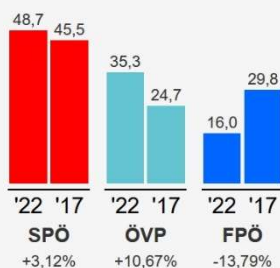

Gemeinderatswahl