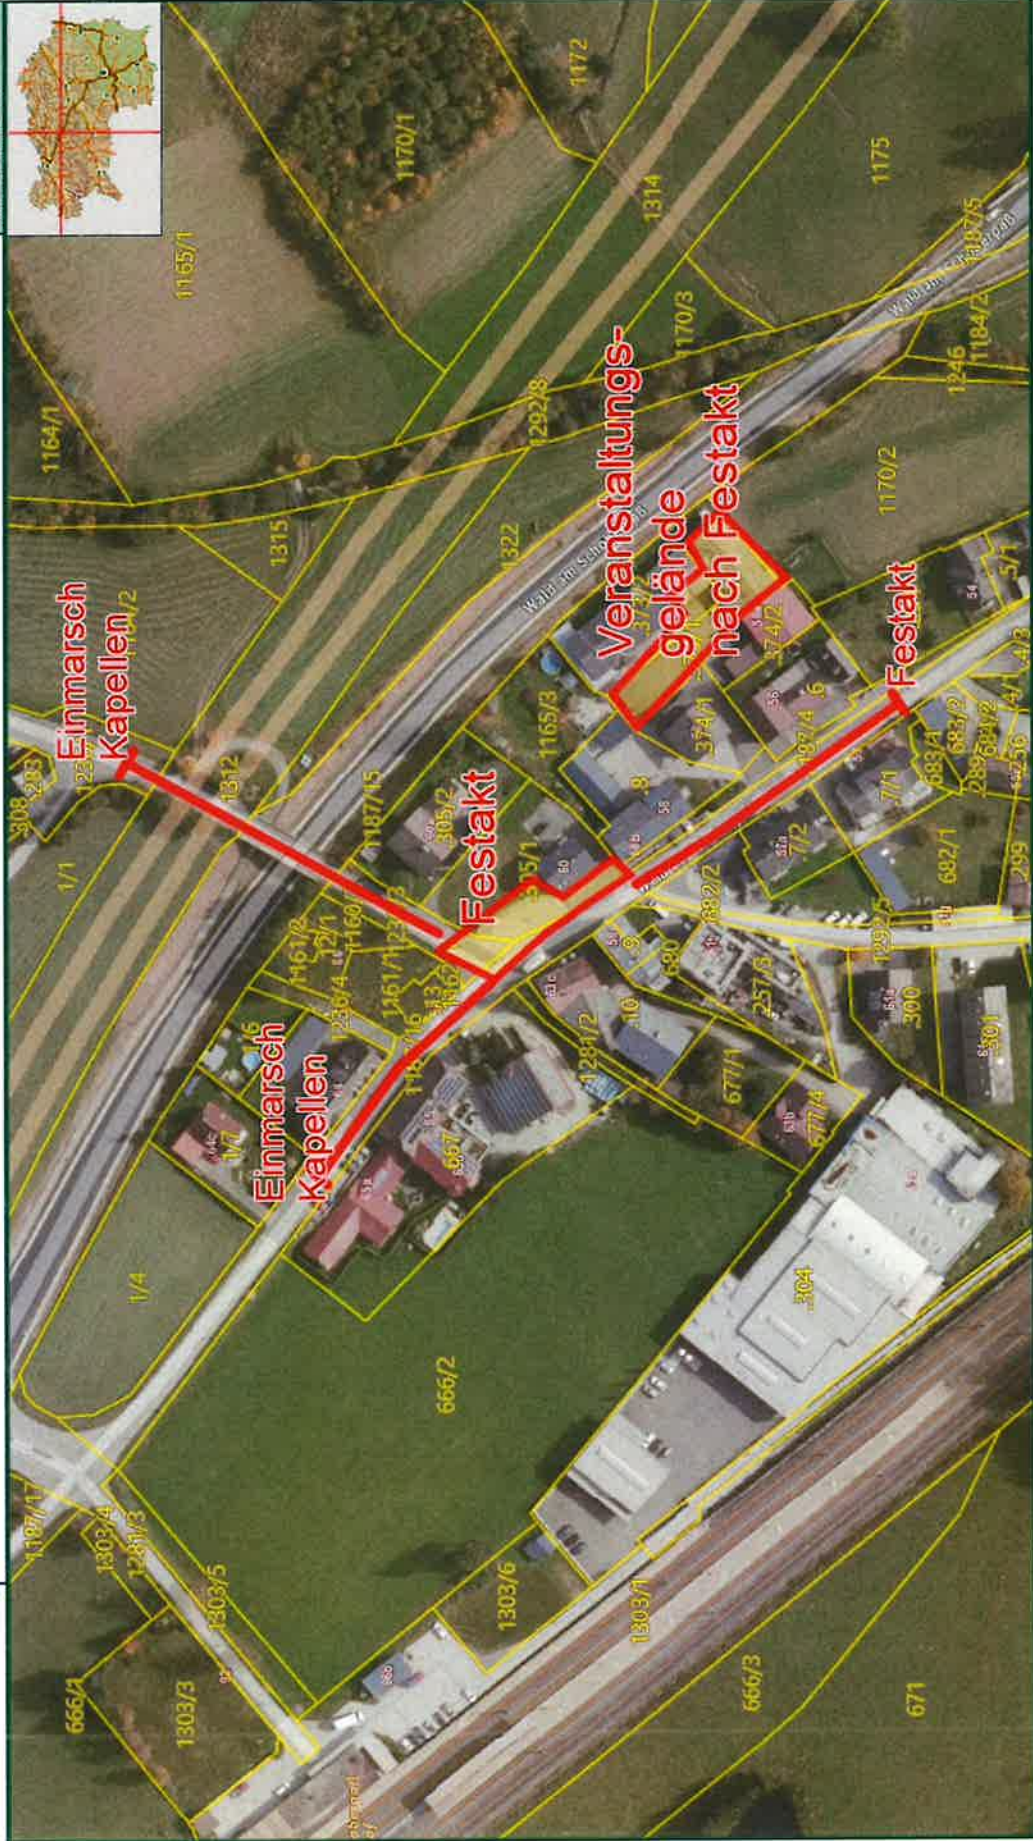

Das Land Steiermark

webGIS pro Steiermark

A17 - Geoinformation
Trauttmansdorffgasse 2
A-8010 Graz
geoinformation@stmk.gv.at
https://gis.stmk.gv.at

© GIS-Steiermark, BEV, Adressregister (60082006)
Keine Haftung für Verfügbarkeit, Vollständigkeit
und Richtigkeit der Darstellung.

Zweck:
Dienststelle:
Bearbeiter*in:
Karte erstellt am: 28.05.2024