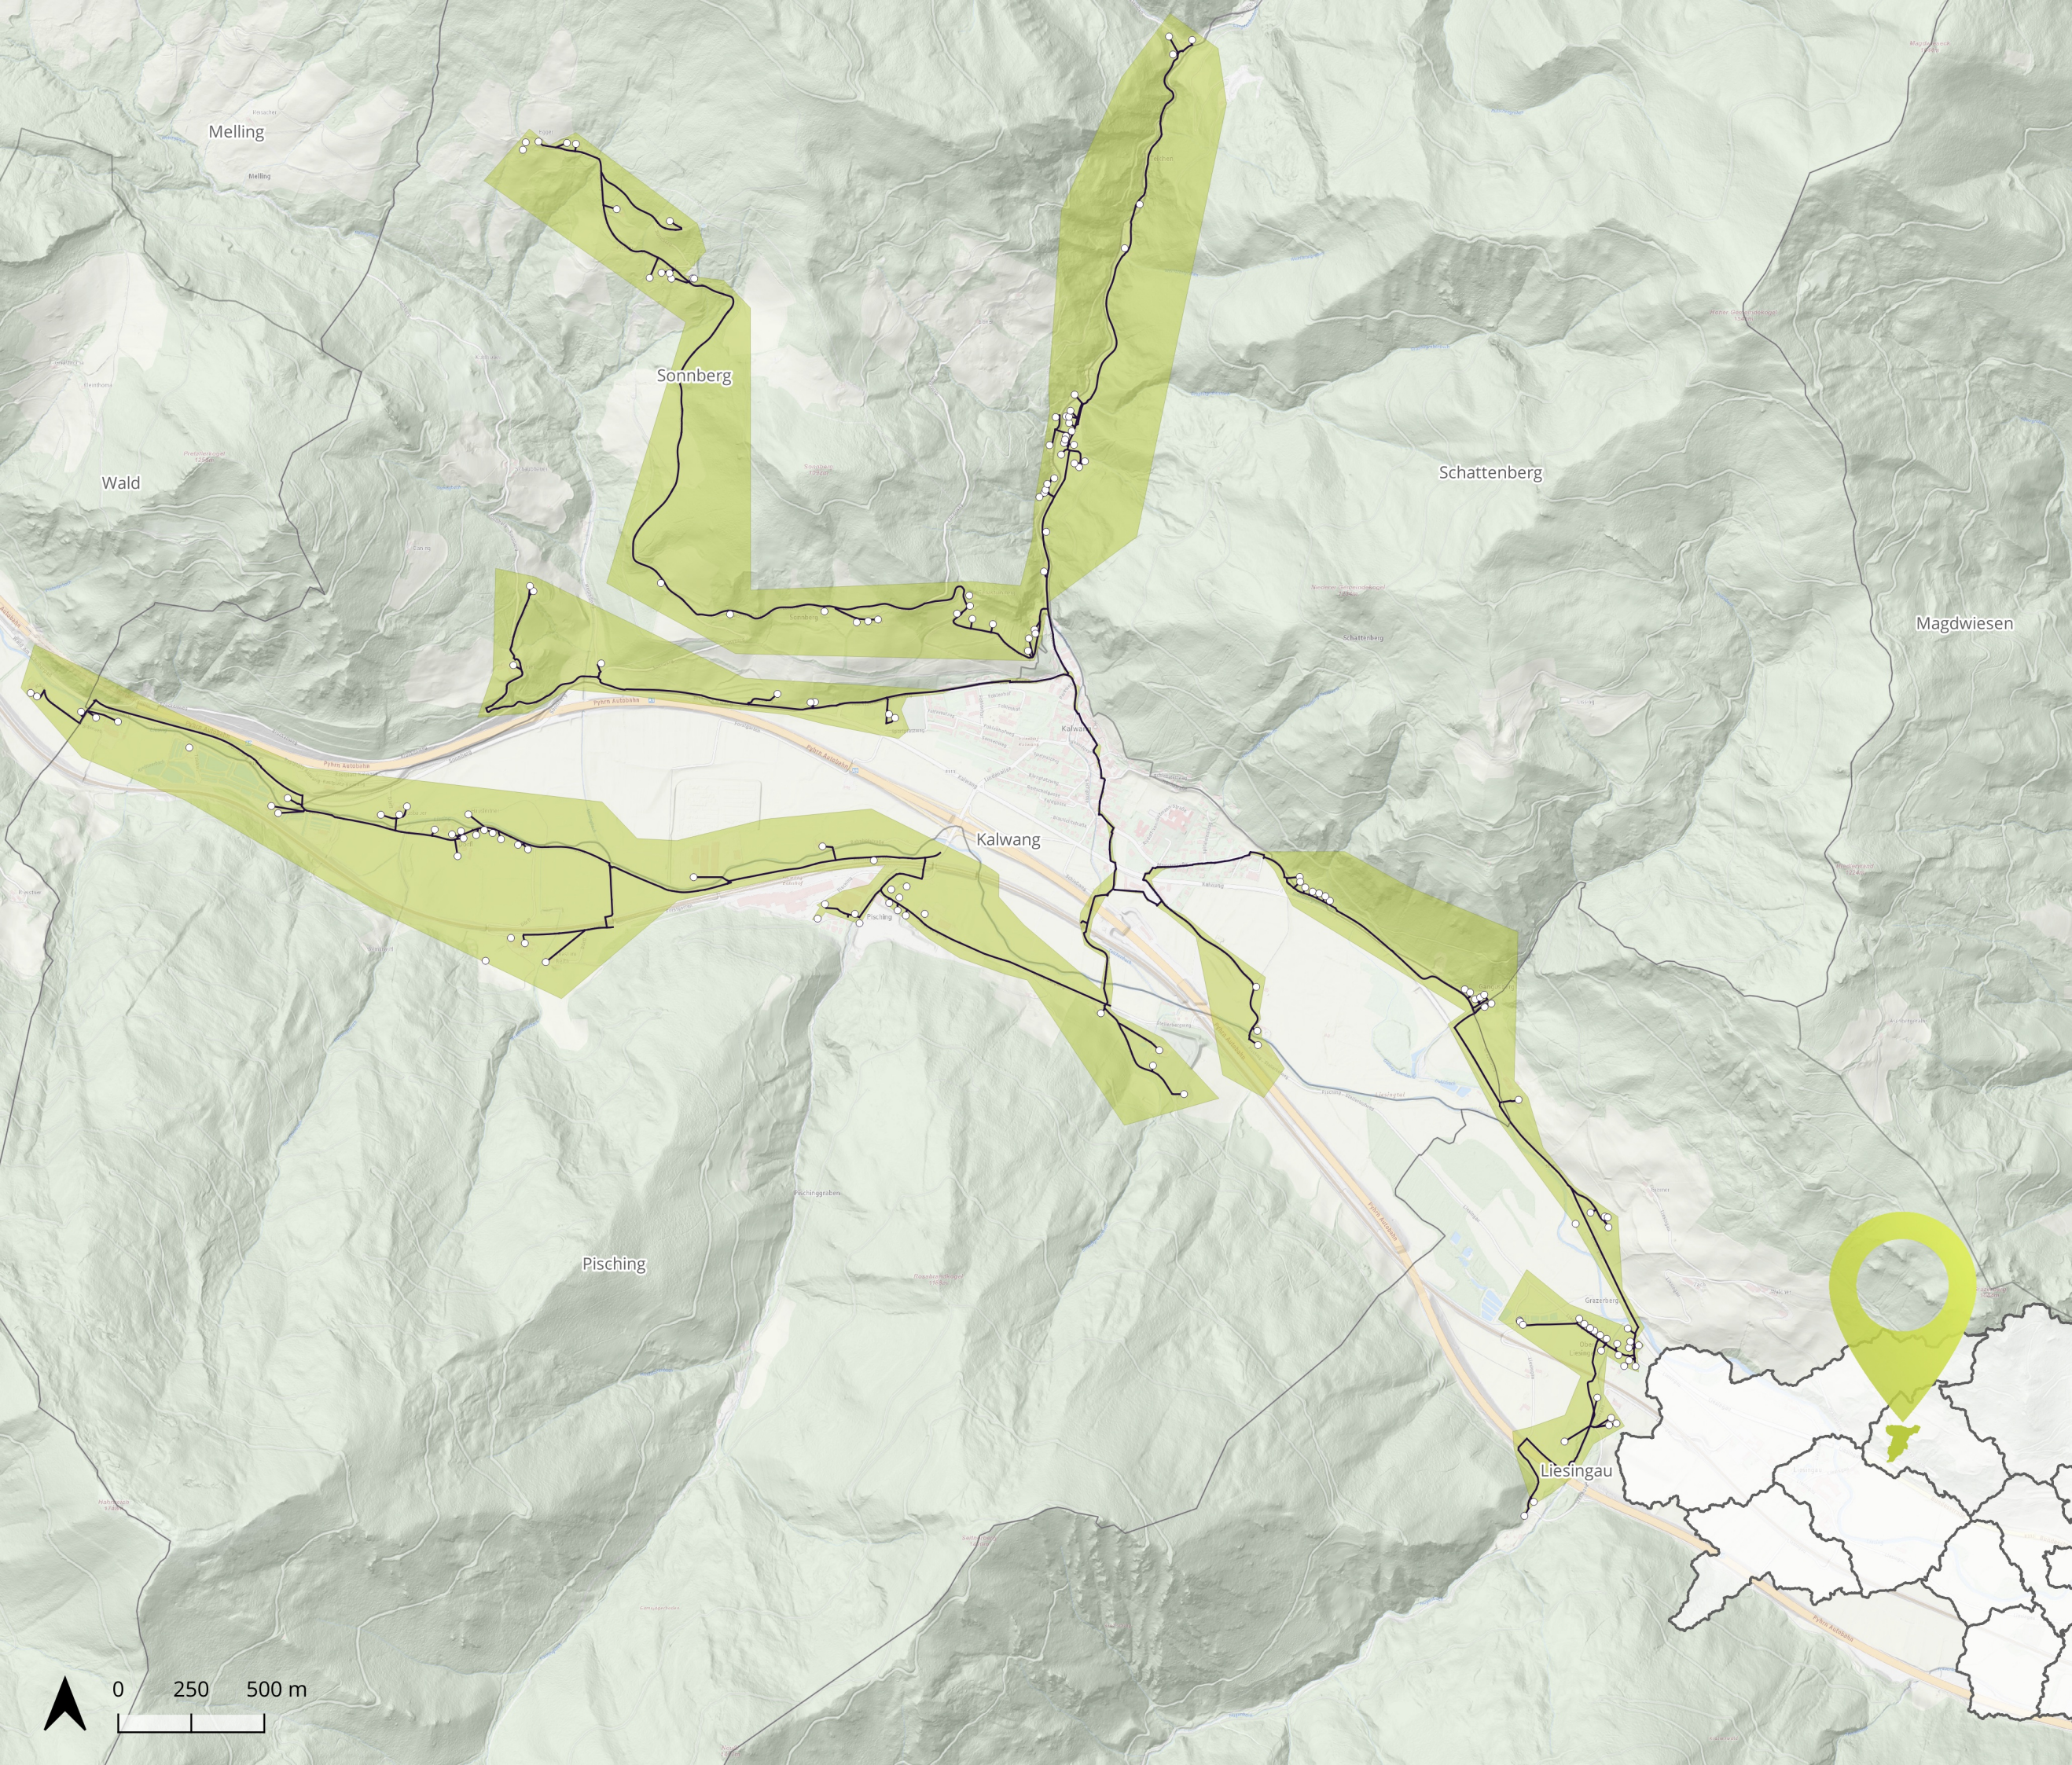

Glasfaser vernetzt
mit der Zukunft

Ausbaugesbiet **Kalwang**

- Gebäude
- Trasse
- Ausbaucuster
- Katastralgemeindegrenze

Koordinatensystem
WGS 84, EPSG: 3857

Kartenerstellung
03.01.2024

Datenquellen
sbidi, basemap