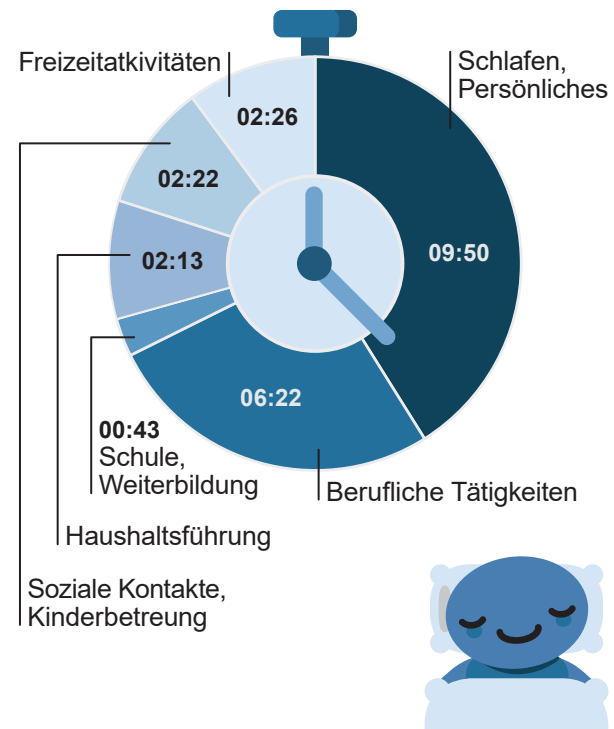

Die Zeitverwendungserhebung 2008/09 zeigte zum Beispiel, dass erwerbstätige Männer im Durchschnitt rund 2 Stunden weniger für die Haushaltsführung aufwendeten als erwerbstätige Frauen.

Haushaltsführung bei Erwerbstätigen in Stunden pro Tag, Ergebnisse aus 2008/09:

Männer

01:37 h

Frauen

03:44 h

### Wie sieht ein 24-Stunden-Tag in Österreich aus?

So war es 2008/09: Durchschnittlicher Wochentag (Mo–Fr) einer Person zwischen 20 und 39 Jahren: