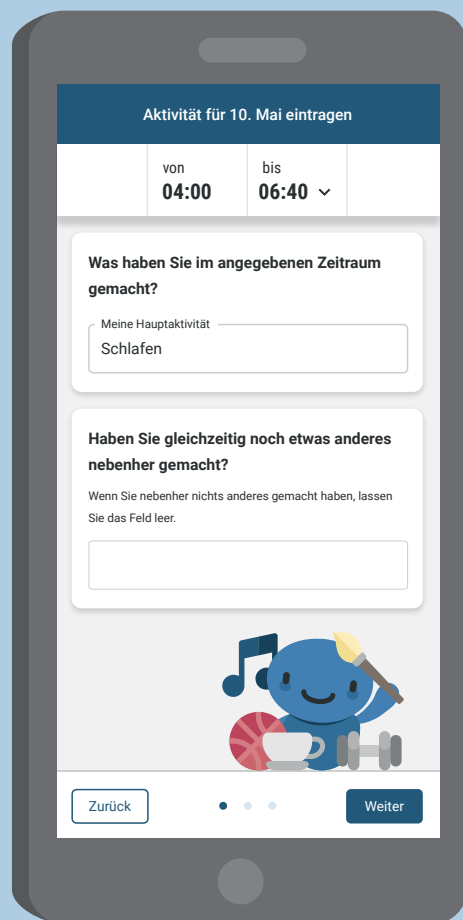

Die ZVE-Erhebung wurde zum letzten Mal im Jahr 2008/09 durchgeführt. Ein aktuelles Bild der Zeitverwendung ist daher längst überfällig und interessant.

Haushalte in ganz Österreich wurden zufällig aus dem Zentralen Melderegister ausgewählt und eingeladen. Auch Haushalte Ihrer Gemeinde könnten dabei sein! Wer Teil der Stichprobe ist, erhält einen Brief mit der Post mit näheren Informationen zur Teilnahme an der Zeitverwendungserhebung. Nach einem kurzen Fragebogen, führen die Mitglieder der ausgewählten Haushalte zwei Tage lang ein Tagebuch über ihre Aktivitäten. Dies geht ganz einfach mit der eigens dafür entwickelten ZVE-App oder mittels eines Papiertagebuchs.

Mit der **ZVE-App** führen Sie zwei Tage lang ein Tagebuch, in dem alle Aktivitäten erfasst werden. Das geht ganz einfach am **PC**, **Tablet** oder **Smartphone**.