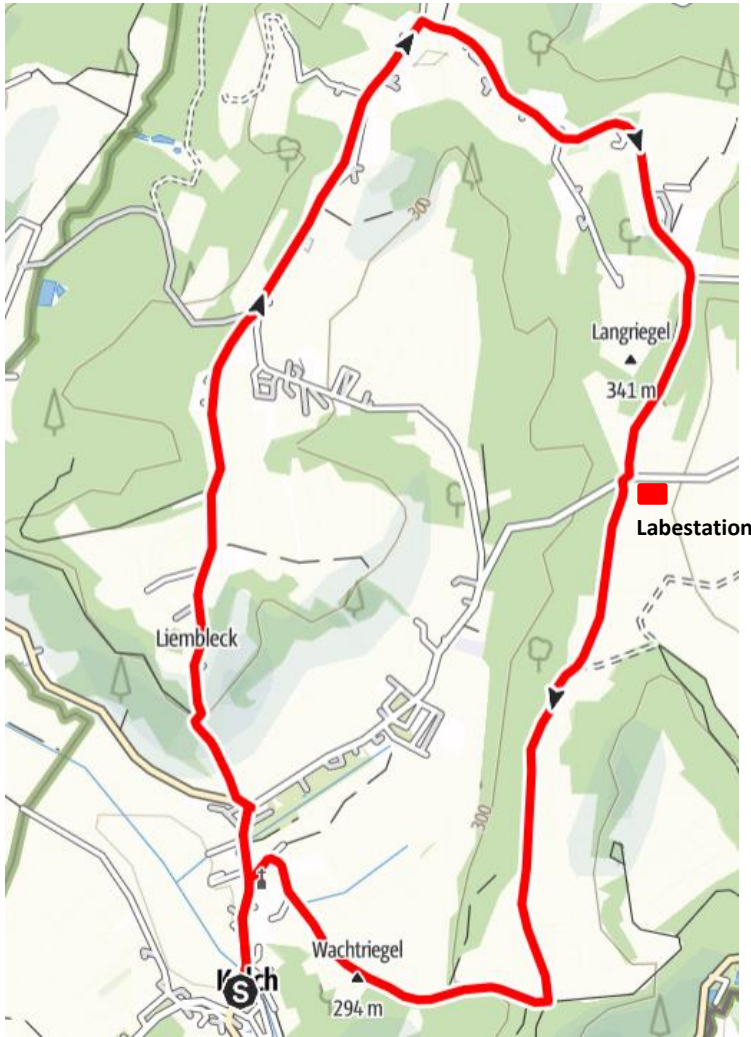

Vollmondwanderung

Neuhaus am Klausenbach

Sonntag, 21. Juli 2024

20.00 Uhr

- Start/Ziel:** Feuerwehrhaus in Kalch, Nr. 87
- Labestation:** Kreuzung Eichgrabl/Tratzkerweg
- Ausrüstung:** Wanderschuhe, Stirn- oder Taschenlampe
Empfohlen: Warnweste oder Reflektoren
- Nenngeld:** € 4,--/Erwachsene, € 2,--/Kind (exkl. Verpflegung und Getränke)
(Einnahmen werden für Postgebühren und Equipment verwendet)

Die Teilnahme an der Wanderung erfolgt auf eigene Gefahr!

WANDERROUTE 21. Juli 2024 in Kalch:

Streckenlänge: 6 km

Gehzeit: ca. 1 3/4 Stunden ohne Pause

Gestartet wird beim Feuerwehrhaus in Kalch. Von dort geht es beim ehemaligen Hendlwirt vorbei nach Liembleck. Nach diesem kurzen, aber steilen Anstieg führt uns die Wanderung am Bergrücken vorbei an der Kapelle Kalch Bergen, bis zur Kreuzung Kalch Bergen/ Krottendorf Bergen. Hier folgen wir der Straße bis zur Labestation bei der Kreuzung Eichgrabl/Tratzkerweg. Frisch gestärkt marschieren wir wieder zurück zum Ausgangspunkt.

Weitere Vollmondwanderungen im Naturpark Raab:

Mo., 19. Aug. 2024	St. Martin a.d. Raab	19:00 Uhr	Start: Stüberl in Oberdrosen
Mi., 18. Sept. 2024	Jennersdorf	18:00 Uhr	Start: GH Leiner in Unter-Henndorf
Do., 17. Okt. 2024	Weichselbaum	17:00 Uhr	Start: GH Ibitz in Krobotek

Voravis:

Fr., 19. Juli 2024	Destillieren von Duftpflanzen und Weiterverarbeitung	<i>Beginn:</i> 15:00 Uhr <i>Treffpunkt:</i> Jost-Mühle in Windisch-Minihof
Mi., 24. Juli 2024	Rechen machen – Herstellen von Obstkisterln	<i>Beginn:</i> 13:00 Uhr <i>Treffpunkt:</i> Jost-Mühle in Windisch-Minihof
Mi., 24. Juli 2024	Dreiländereck nach Martinje	<i>Beginn:</i> 13:30 Uhr <i>Treffpunkt:</i> Gasthaus Renate in Kölbereck