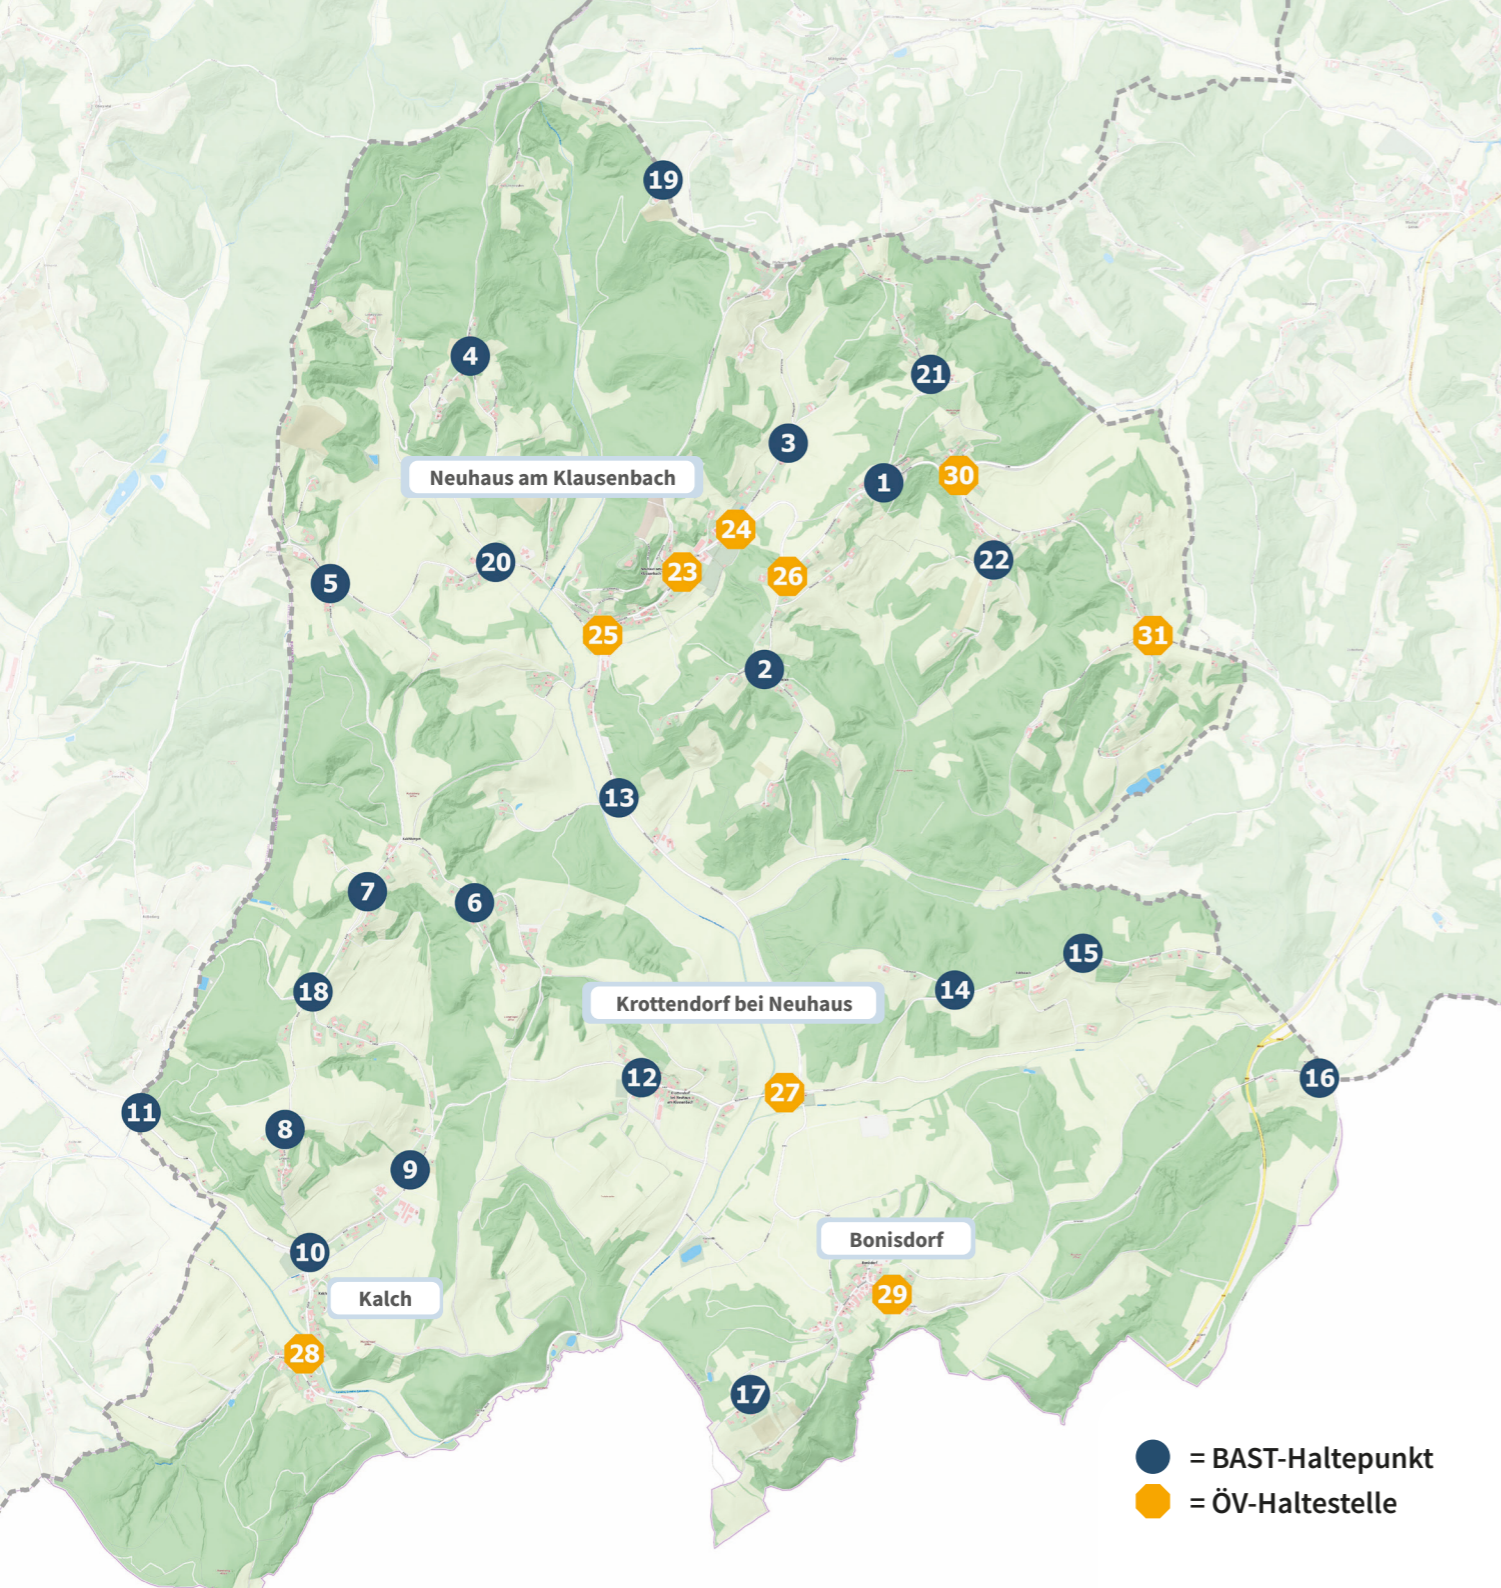

### Folgende Angaben werden zur Buchung einer BAST-Fahrt benötigt:

- Name und Telefonnummer
- Start und Ziel der Fahrt
- gewünschte Abfahrtszeit
- Anzahl der Fahrgäste

**Impressum**  
Medieninhaber & Herausgeber: Verkehrsbetriebe Burgenland GmbH, Europastraße 1, 7540 Güssing; Grundkarte: basemap.at  
Irrtümer, Satz- bzw. Druckfehler und Änderungen vorbehalten.

Burgenländisches Anruf-Sammeltaxi

- anrufen
- einsteigen
- sicher ankommen

Neuhaus am Klausenbach

Ein Service der Verkehrsbetriebe Burgenland

● = BAST-Haltepunkt  
 ● = ÖV-Haltestelle

**BAST-Haltepunkte in deiner Gemeinde:**

- 1 Landesstraße Nord
- 2 Steinleiten Mitte
- 3 Alten- und Pflegeheim
- 4 Sandriegel
- 5 Romischeck
- 6 Krottendorf bei Neuhaus – Berg
- 7 Kalch – Obstparadies Rastplatz
- 8 Kalch – Limbleck Tschartake
- 9 Kalch – Alte Schule
- 10 Kalch – Kalchberg Süd
- 11 Kalch – Landesgrenze Neustift
- 12 Krottendorf bei Neuhaus – Feuerwehrhaus
- 13 Christried
- 14 Krottendorf bei Neuhaus – Edelsbach West
- 15 Krottendorf bei Neuhaus – Edelsbach Mitte
- 16 Bonisdorf – Grenzgasthaus
- 17 Bonisdorf – Stadelberg
- 18 Kalch – Kapelle Kalchberg
- 19 Schloss Tabor
- 20 Lampertsgraben
- 21 Panoramastraße
- 22 Altenhof West

**Das burgenländische Anruf-Sammeltaxi**  
 Ein Service der Verkehrsbetriebe Burgenland

**Öffentliche Haltestellen in deiner Gemeinde:**

- 23 Ortsmitte
- 24 Schulen
- 25 Bachstraße
- 26 Steinleiten Nord
- 27 Krottendorf bei Neuhaus – Abzw. Bonisdorf
- 28 Kalch – Feuerwehr
- 29 Bonisdorf – Grenze
- 30 Altenhof Abzw. Ort
- 31 Altenhof Mitte