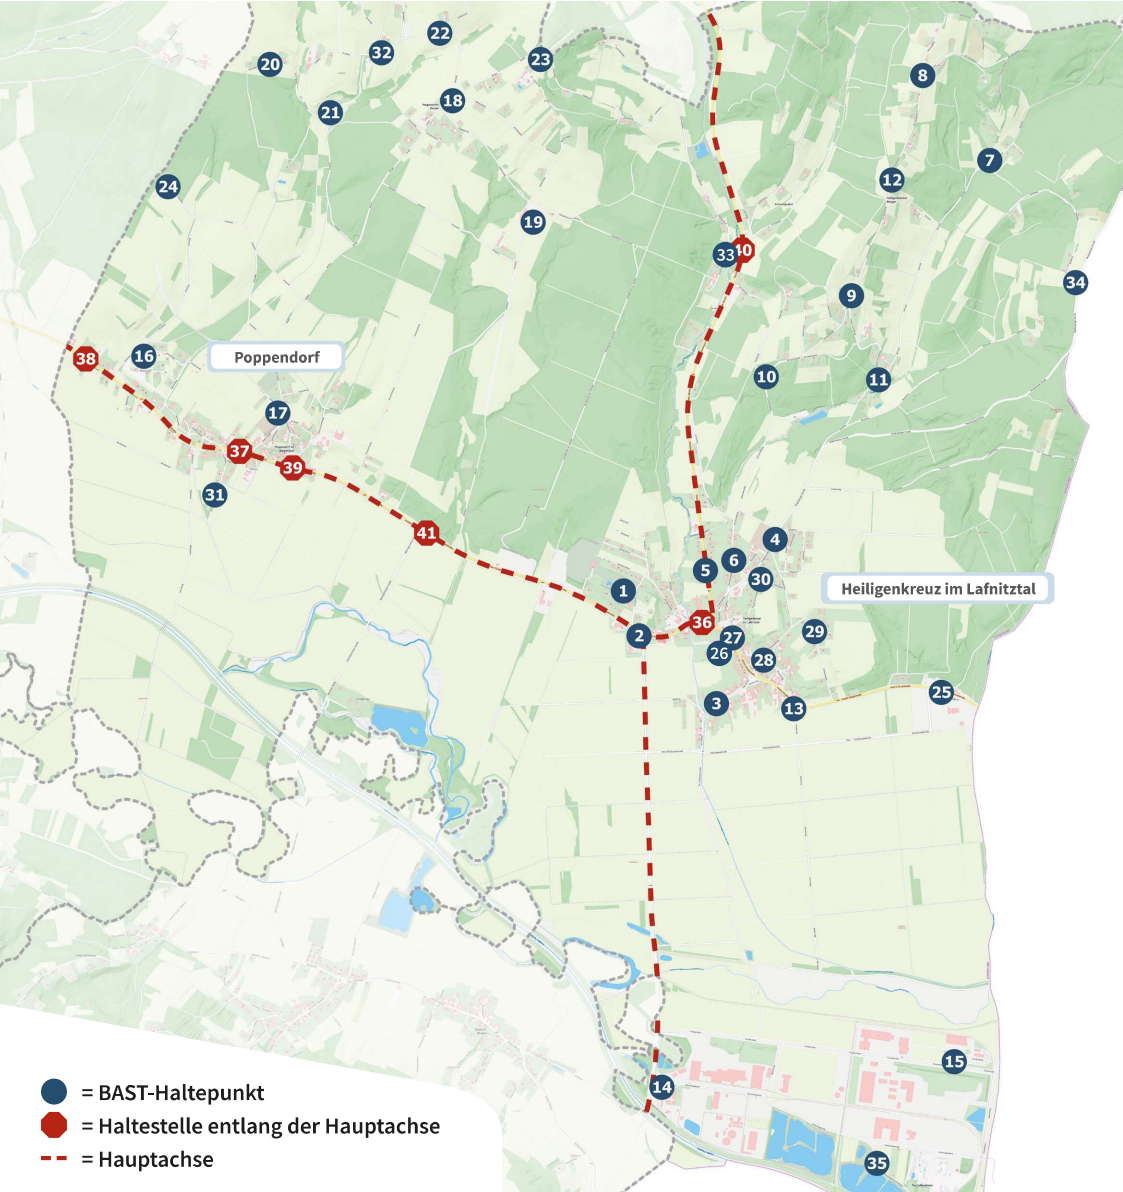

Es besteht die Möglichkeit auch gleich die Rückfahrt zu reservieren oder ein Abo für regelmäßige Fahrten zu buchen. Das Zusteigen ohne Anmeldung ist nicht möglich. Bitte warte an deinem gewünschten Haltepunkt bis zu 10 Minuten, sollte das BAST einmal verspätet eintreffen.

Burgenländisches Anruf-Sammeltaxi

- anrufen
- einsteigen
- sicher ankommen

Heiligenkreuz im Lafnitztal

Ein Service der Verkehrsbetriebe Burgenland

BAST-Haltpunkte in deiner Gemeinde:

- 1 Grenzlandhalle
- 2 Billa
- 3 Marktstraße
- 4 Friedhof
- 5 Güssinger Straße Süd
- 6 Glöckelbergweg
- 7 Brunntal
- 8 Am Glöckelberg Nord
- 9 Am Glöckelberg Süd
- 10 Bergstraße
- 11 Unterer Glöckelberg
- 12 Am Glöckelberg Mitte
- 13 Ammerweg
- 14 Abwasserverband
- 15 Businesspark
- 16 Poppendorf – Akazienweg
- 17 Poppendorf – Friedhof
- 18 Poppendorf – Berg Feuerwehr
- 19 Poppendorf – Krumphof
- 20 Poppendorf – Hochkoglweg
- 21 Poppendorf – Ringweg
- 22 Poppendorf – Goldbergweg

- 23 Poppendorf – Haidenberg
- 24 Poppendorf – Hacienda del Piero
- 25 Grenzübergang
- 26 Pflegestützpunkt
- 27 Gemeindeamt
- 28 Brunnenweg
- 29 Neue Eisenstädter
- 30 Gartengasse
- 31 Poppendorf – Spielplatz
- 32 Poppendorf – Kellerweg
- 33 Schmalzgraben
- 34 Bittelberg
- 35 Fischeiche

Öffentliche Haltestellen entlang der Hauptachse in deiner Gemeinde:

- 36 Ortsmitte
- 37 Poppendorf – Ortsmitte
- 38 Poppendorf – West
- 39 Poppendorf – Kirchengasse
- 40 Güssinger Straße Nord
- 41 Poppendorf – Abzw. Wallendorf