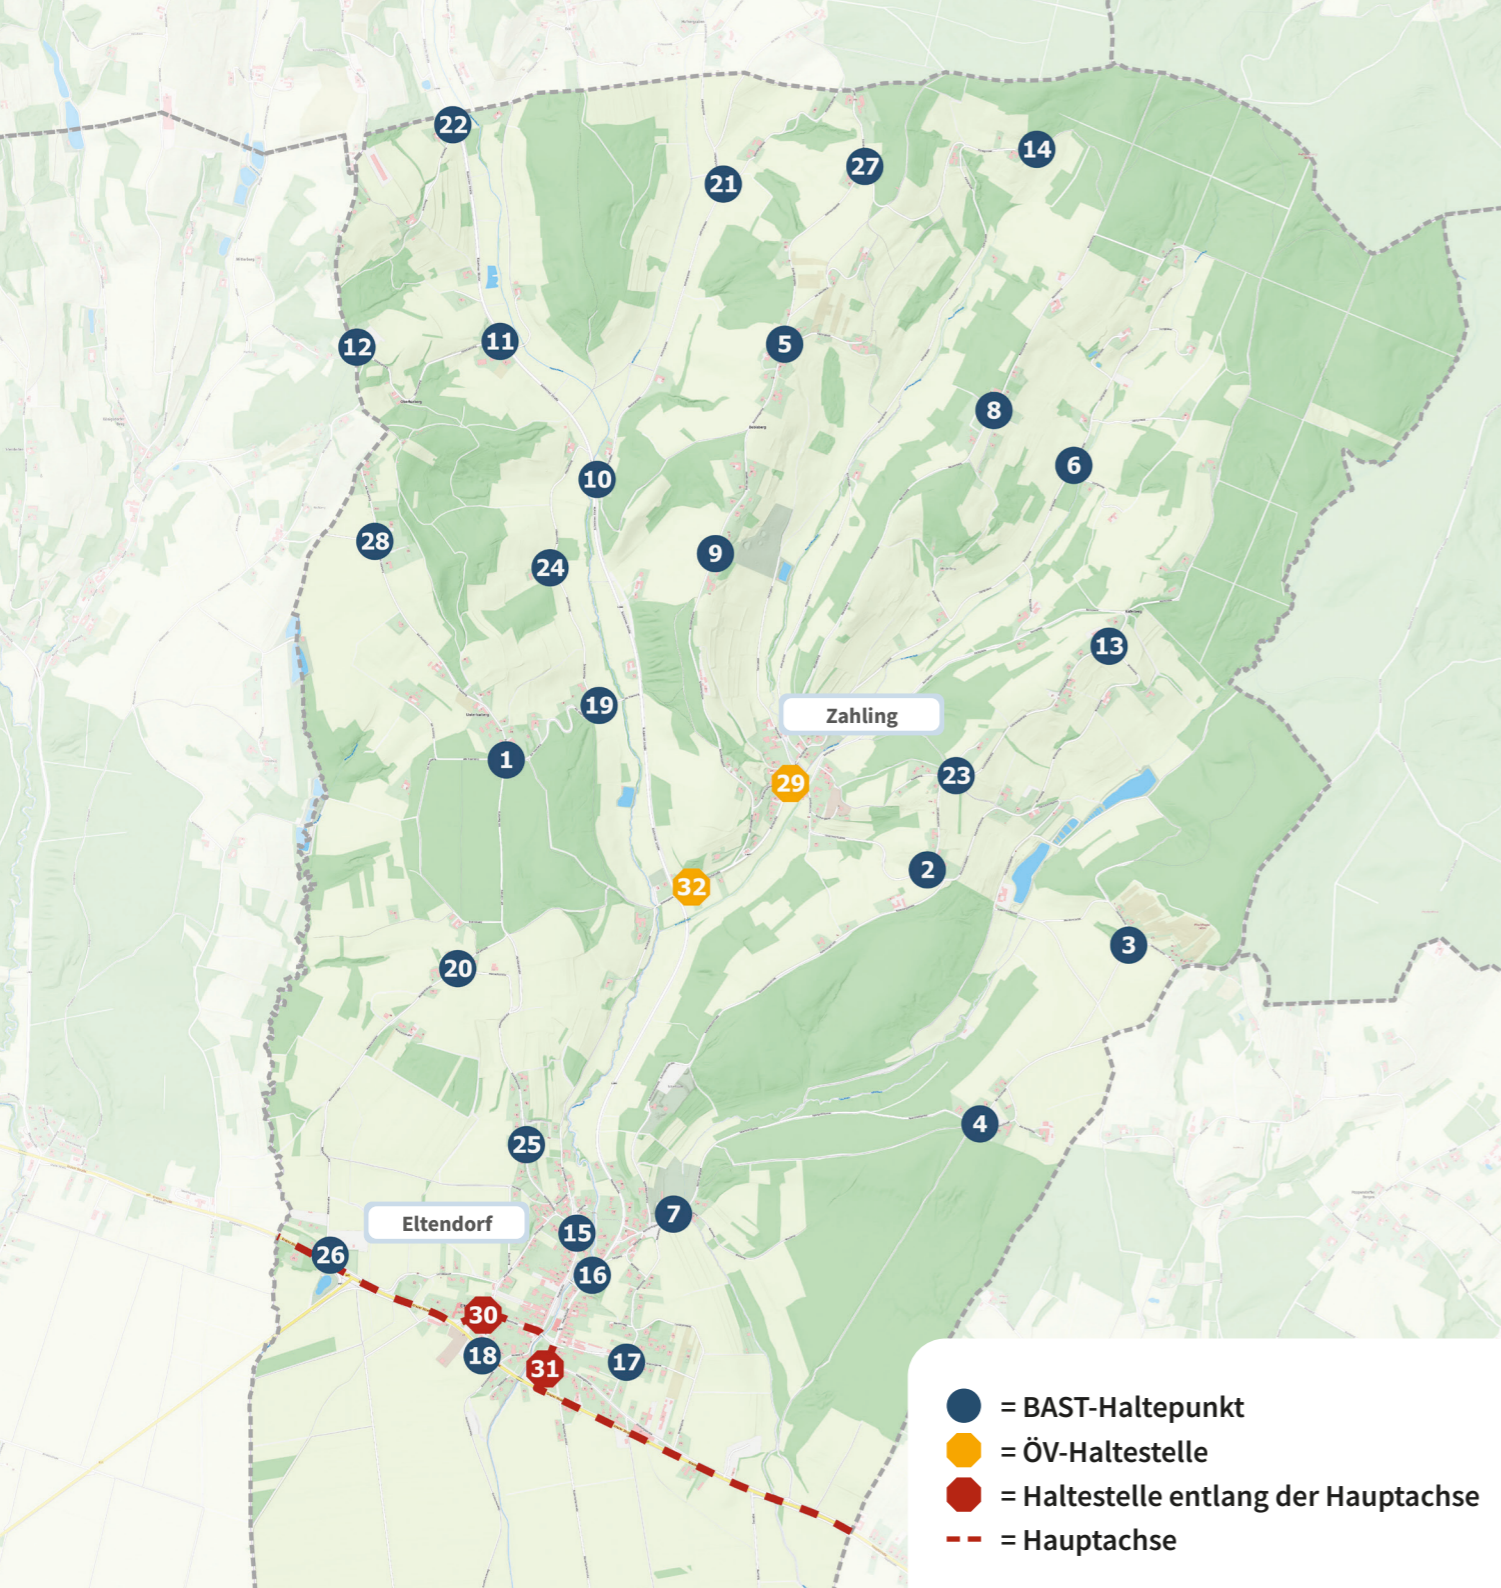

Burgenländisches Anruf-Sammeltaxi

- anrufen
- einsteigen
- sicher ankommen

Eltendorf

Ein Service der Verkehrsbetriebe Burgenland

- = BAST-Haltepunkt
- = ÖV-Haltestelle
- = Haltestelle entlang der Hauptachse
- - - = Hauptachse

**BAST-Haltepunkte in deiner Gemeinde:**

- 1 Zahling – Am Haarberg Süd
- 2 Zahling – Käferberg Süd
- 3 Uhudlerviertel
- 4 Am Hochkogel
- 5 Zahling – Bobisberg Mitte
- 6 Zahling – Gaudi Park
- 7 Zahling – Sportplatz
- 8 Zahling – Meisterberg
- 9 Zahling – Bobisberg Süd
- 10 Zahling – Hafnergraben Süd
- 11 Zahling – Oberhaarberg Ost
- 12 Zahling – Oberhaarberg West
- 13 Zahling – Käferberg Nord
- 14 Zahling – Kolmgraben
- 15 Zipfgasse
- 16 Betreubares Wohnen
- 17 Höhenweg
- 18 Spar Markt
- 19 Zahling – Hoppachweg Süd
- 20 Marbachstraße
- 21 Zahling – Hafnergraben Nord
- 22 Zahling – Grenzweg