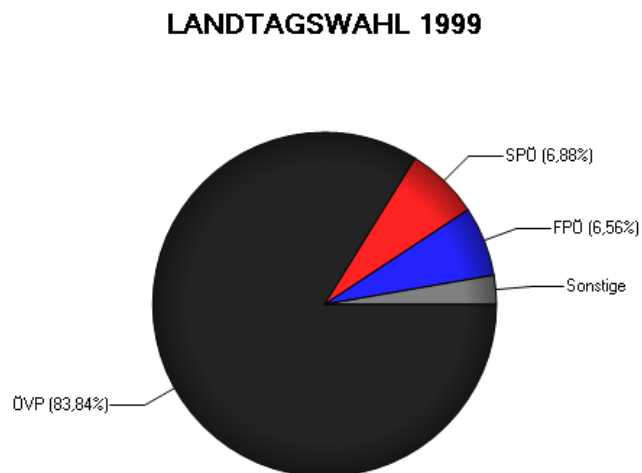

LANDTAGSWAHL 1999

Wahlbeteiligung

Datum	Berechtigt	Abgegeben	Gültig	Ungültig	Wahlkarten
07.03.1999	756	652 (86,24%)	625	27	-
13.03.1994	745	681 (91,41%)	632	49	-

Ergebnis

Partei	Stimmen (07.03.1999)	Stimmen (13.03.1994)	+/-
ÖVP	524 (83,84%)	466 (73,73%)	10,11%
SPÖ	43 (6,88%)	65 (10,28%)	-3,4%
FPÖ	41 (6,56%)	38 (6,01%)	0,55%
DU	- (-)	16 (2,53%)	-
LIF	3 (0,48%)	13 (2,06%)	-1,58%
DIE GRÜNE ALTERNATIVE TIROL	14 (2,24%)	34 (5,38%)	-3,14%

Grafische Darstellung:

LANDTAGSWAHL 1999